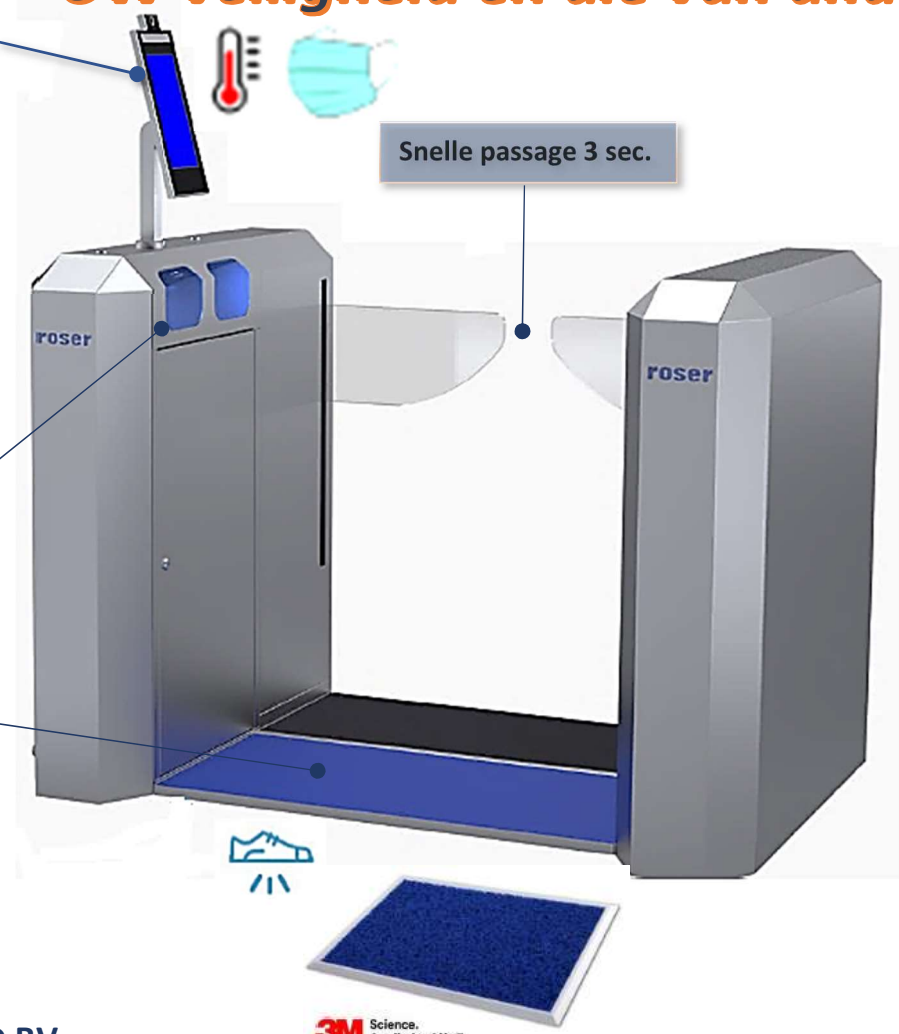

SANI-PASS © RC*2600

COVID-19 toegangs-veiligheid voor personeel & bezoekers

extra veiligheid voor kantoren, winkels, musea, theaters, sportscholen, verpleegtehuizen, etc.

UW veiligheid en die van anderen!

- WIFI Biometric terminal
- * Gezichtsherkenning
- * Temperatuur-meting
- * Masker detectie
- * NFC reader
- * Passage teller

- *Hand-desinfectie
Alcohol-gel

- * Schoenzolen hydro-alcohol sanitatie (geïmpregneerd tapijt)

- Robuust ontwerp, AISI 304 uitvoering
- Process-control d.m.v. LED-indicators
- Gehandicapten-veilige passage (900 mm doorgang)
- Scharnierende portalen 10 mm veiligheidsglas
- Anti-vandalisme constructie
- 6.000 passages met één gel-vulling
- Electrisch 230 V.